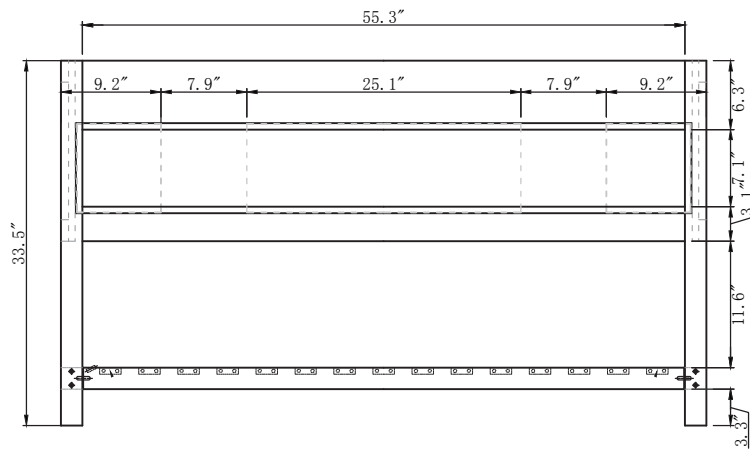

TOP

SIDE

BACK

AVANT
STYLES

SPECIFICATIONS

www.avant-styles.com

SKU: MD-2260

REV1.13.18