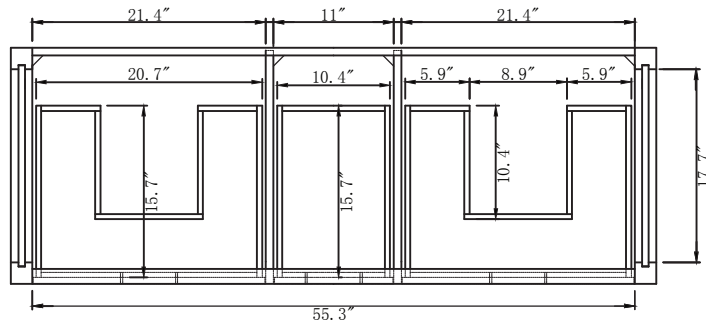

TOP

SIDE

BACK

AVANT
STYLES

SPECIFICATIONS

www.avant-styles.com

SKU: MD-2260

REV1.13.18