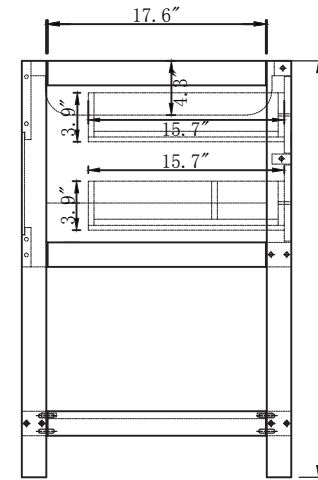

TOP

SIDE

BACK

AVANT
STYLES

SPECIFICATIONS

www.avant-styles.com

SKU: MD-2260

REV1.13.18